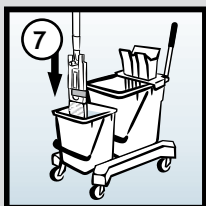

7 Снова опустить моп в 10 л ведро с моющим раствором