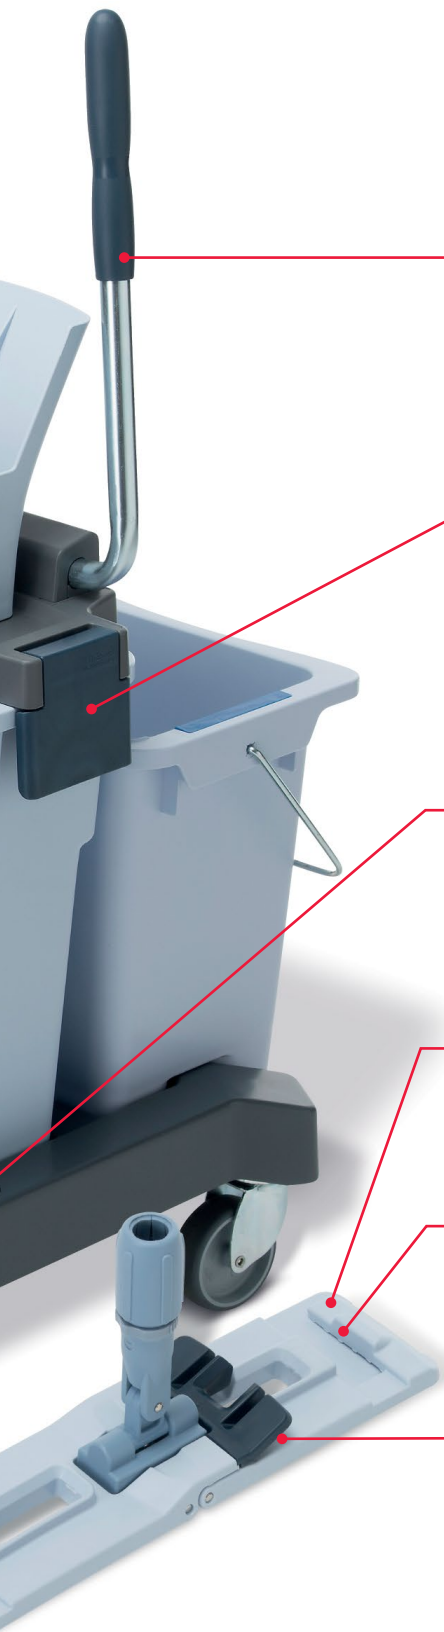

Фиксатор ручки держателя мопов

Держатель насадок надежно зафиксирован

Ведра 25 и 10 литров специальной формы

Идеальное совмещение, никаких протечек воды

Эргономичная ручка

Для легкого и удобного перемещения

Мобильность

10-литровое ведро легко снимается для транспортировки воды или чистого раствора. Также оно может быть использовано для хранения салфеток и моющих средств

Легкая транспортировка

Система полностью разбирается для переноски по лестницам

Запатентованный отжим

Быстрый и эффективный, легкий в использовании и долговечный

Защелкивающиеся клипсы

Для легкой фиксации и снятия отжима с ведра

Отверстие для транспортировочной ручки

Ручка вставляется одним движением