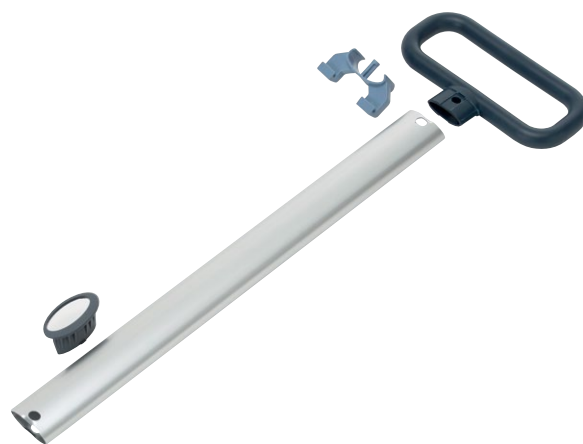

Мобильность

10-литровое ведро легко снимается для транспортировки воды или чистого раствора. Также оно может быть использовано для хранения салфеток и моющих средств

Легкая транспортировка

Система полностью разбирается для переноски по лестницам

Запатентованный отжим

Быстрый и эффективный, легкий в использовании и долговечный

Защелкивающиеся клипсы

Для легкой фиксации и снятия отжима с ведра

Отверстие для транспортировочной ручки

Ручка вставляется одним движением

Запатентованная конструкция держателя и крепления насадок

Надежное крепление насадок

Зубцы под зажимом удерживают насадку от соскальзывания во время уборки

Усиленная педаль

Для легкого раскладывания и надежной фиксации в открытом виде

Транспортировочная ручка

- Универсальная: подходит как для двухведерной, так и для одноведерной системы
- Помогает легко перемещать систему по объекту
- Встроенный держатель: может быть использован для подвешивания 6-литрового ведра или знака «Скользкий пол»