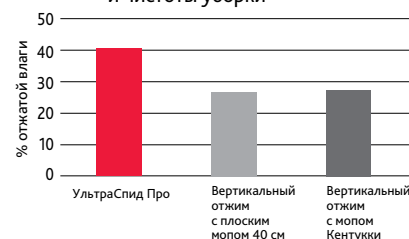

Количество влаги, остающееся на мопе после отжима, напрямую влияет на остаточную степень загрязненности после уборки. Соответственно, чем лучше отжимается насадка, тем меньше на ней остаточной влаги и тем меньше грязи остается на полу после уборки.

В тесте 4 институт FIGR взял выстиранный моп, поместил его в моющий раствор и измерил:

- Вес мокрого мопа перед отжимом
- Вес мопа после отжима (средний показатель от трех клинеров)

УльтраСпид Про — самый эффективный отжим*

Туннельный отжим УльтраСпид Про отжимает 40,5% влаги с мопа

Системы	УльтраСпид Про	Вертикальный отжим с плоским мопом 40 см	Вертикальный отжим с мопом Кентукки
Средний результат отжатой влаги, %	40,5	26,7	27,4
Ранжирование	1	3	2
На сколько % УльтраСпид Про отжимает сильнее других		52%	48%

Тест 4. Показатели качества отжима и чистоты уборки