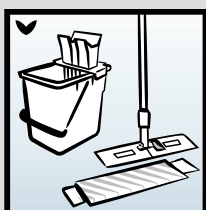

ОДНОВЕДЕРНАЯ СИСТЕМА

В данном варианте уборки моп споласкивается и отжимается в ведре 25 л, наполненном моющим в растворе

- Рекомендуемый объем моющего раствора для одноведерной системы – 16 л
- Площадь уборки одноведерной системой с моющим раствором – до 100 кв. м, далее раствор необходимо заменить