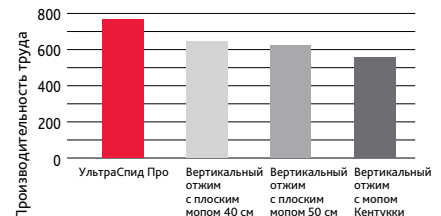

Тест 3. Производительность труда: площадь уборки за 1 час работы

БЫСТРЕЕ

* По результатам исследования независимым институтом исследований и тестирований FIGR, Германия.

** Расчетное время включает: открыть держатель насадок, опустить насадку в раствор, отжать насадку до того момента, когда вода с нее перестанет стекать, надеть насадку на держатель и начать уборку.

*** На открытых площадях, при одношаговой уборке (без предварительного подметания и протирки насухо). При двухшаговой уборке (с протиркой насухо) производительность 363 кв. м в час.