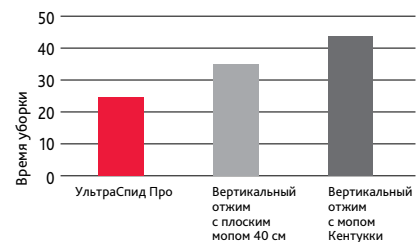

Тест 2. Время уборки площади 10 кв. м

УльтраСпид Про — самая высокая производительность*

Скорость уборки — 766 кв. м в час***

Системы	УльтраСпид Про	Вертикальный отжим с плоским мопом 40 см	Вертикальный отжим с плоским мопом 50 см	Вертикальный отжим с мопом Кентукки
Время на отжим, секундах	12,3	22,4	24,9	16,7
Время уборки без отжима), в секундах	14,7	13,6	13,4	28,3
Время на подход/отход к/от ведра, в секундах	20	20	20	20
Общее время уборки на каждые 10 кв. м, в секундах	47	56	58	65
Площадь уборки в час (3600 с), кв. м	766	643	621	554
Ранжирование	1	4	3	2
На сколько % УльтраСпид Про быстрее других (в расчете на 100 кв. м)		19%	23%	38%