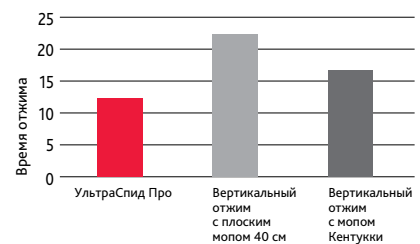

УльтраСпид Про

Быстрее, чище, легче

Мы знаем, что система УльтраСпид Про эффективнее других систем для уборки методом «ведро-вода». Но мы не разбрасываемся словами, а доказываем наши преимущества на практике и в цифрах. Для этого мы попросили независимый немецкий институт исследований и тестирований FIGR протестировать УльтраСпид Про и сравнить ее с другими системами.

УльтраСпид Про — самый быстрый отжим*

Полный цикл отжима всего 12,3 секунды!

Системы	УльтраСпид Про	Вертикальный отжим с плоским мопом 40 см	Вертикальный отжим с мопом Кентукки
Средний показатель по трем клинерам: время, в секундах**	12,3	22,4	16,7
Ранжирование	1	4	2
На сколько % УльтраСпид Про быстрее других		82%	36%

Тест 1. Время полного цикла отжима

УльтраСпид Про — самая быстрая система*

Уборка 10 кв. м всего за 27 секунд!

Системы	УльтраСпид Про	Вертикальный отжим с плоским мопом 40 см	Вертикальный отжим с мопом Кентукки
Средний показатель по трем клинерам: время в секундах, включая полный цикл отжима	27	36	65
Ранжирование	1	2	5
На сколько % УльтраСпид Про быстрее других		33%	67%