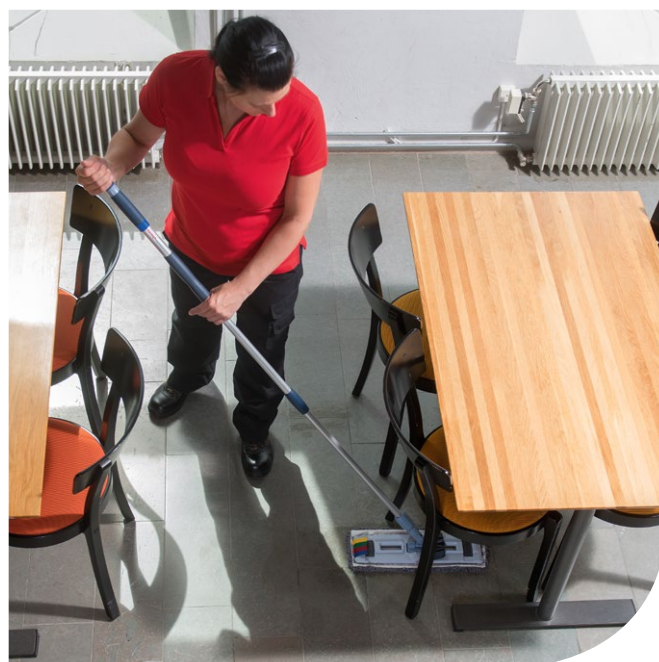

Стандартный комплект инвентаря
для уборки на базе высокоэффективной
двухведерной системы УльтраСпид Про

- Отжим туннельный УльтраСпид Про, с рычагом
- Платформа УльтраСпид Про с заглушками и колесами
- Транспортировочная ручка УльтраСпид Про в сборе
- Ведро УльтраСпид Про 25 л
- Ведро УльтраСпид Про 10 л
- Держатель мопов УльтраСпид Про 40 см
- Ручка алюминиевая с цветовой кодировкой 150 см
- Моп Трио УльтраСпид Про 40 см — 3 шт
- Салфетка МикронКвик, синий
- Салфетка ПВАмикро, синий
- Салфетка МикроТафф Бэйс, синий
- Перчатки латексные Контракт, желтый, размер М — 5 пар
- Губка Виледа Средняя жесткость, зеленый абразив — 3 шт

Подходит для уборки:

- Офисов, магазинов,
  жилых комплексов
- Учебных и досуговых центров
- Салонов красоты, СПА центров,
  фитнес-клубов
- Отелей, ресторанов, кафе,
  СТОЛОВЫХ