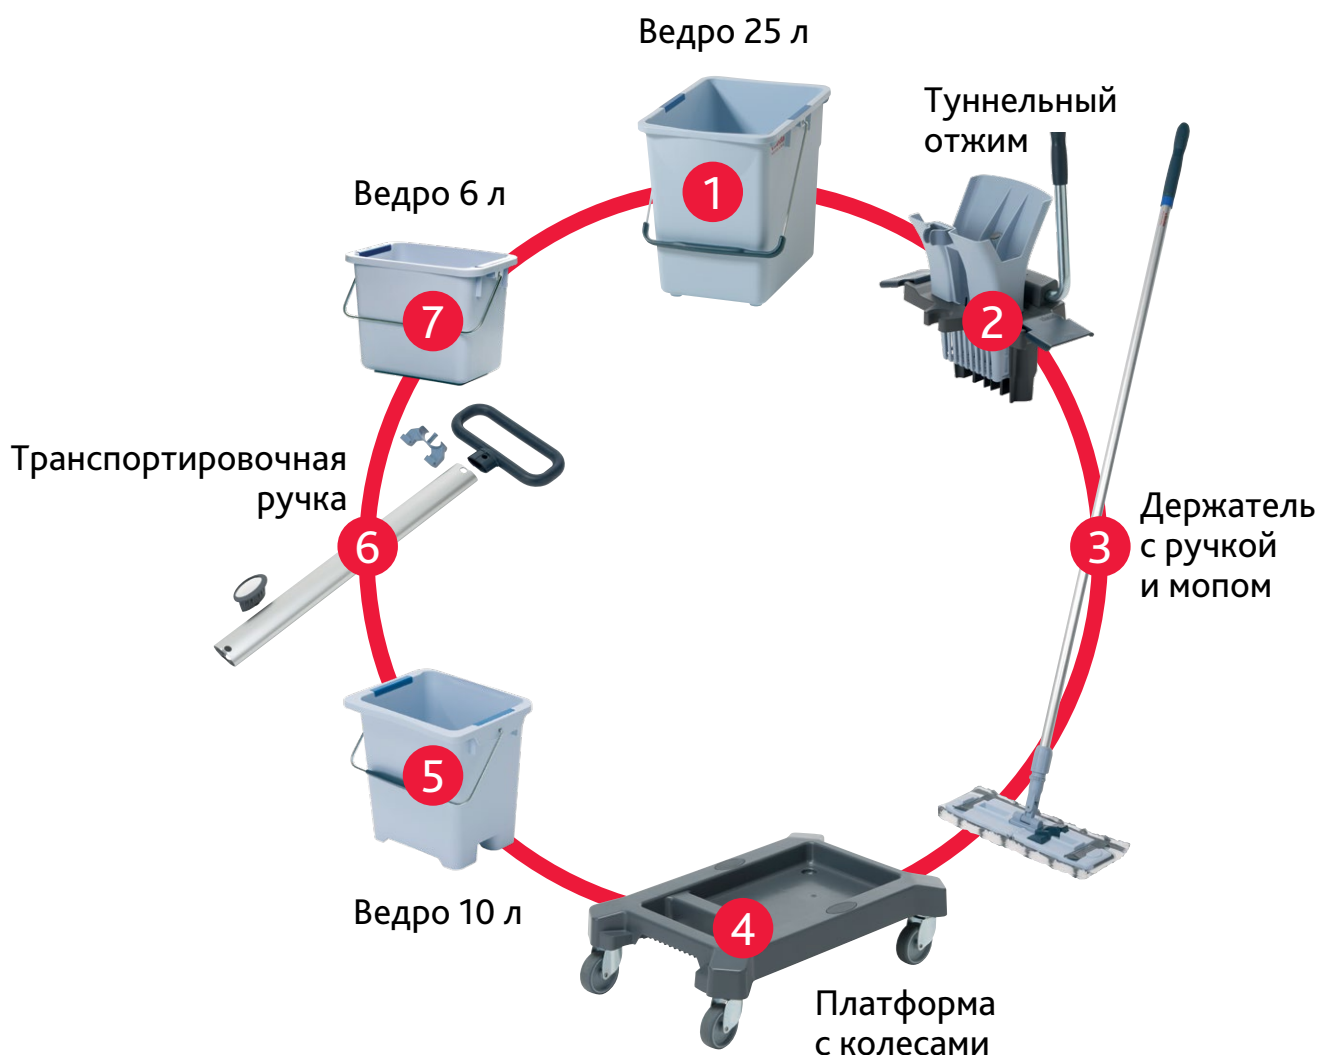

Простая и понятная система

- Основа системы - ведро 25 л, высокоэффективный туннельный отжим и держатель с ручкой и mopом (номера 1, 2, 3 на схеме)
- Для повышения эргономики, производительности труда и результата уборки к системе добавляется мобильная платформа на колесах и второе ведро (номера 4 и 5)
- Для удобства перемещения системы по объекту и размещения мягкого уборочного инвентаря разработаны транспортировочная ручка и ведро на 6 л (номера 6 и 7)

Таким образом, система превращается в универсальную мобильную рабочую станцию с полностью совместимыми между собой элементами

Наименование	Площадь объекта (кв.м)	Тип объекта
Применение системы УльтраСпид Про	100-500	Любой, где применим метод уборки "ведро вода"